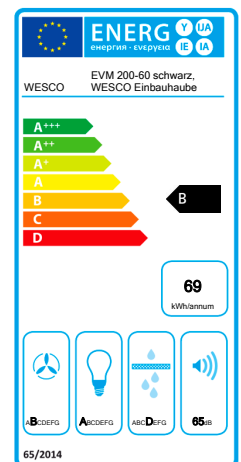

- Kompaktes Einbaugerät für den unsichtbaren Einbau
- In den Trendfarben Schwarz und Weiss erhältlich
- Schnelle und einfache Montagemöglichkeit spart Zeit
- Einfaches, intuitives Drucktasten-Bedienteil

Technische Daten			
Leistungsaufnahme Lüfter	Motor 250 W	Druckvermögen intensiv Abluft	409 Pa
Gesamtanschlusswert	Max. 260 W	Farbe Gerät	schwarz
Volt- und Herz-Angabe	230 V~ 50 Hz	Breite Nennmass	60 cm
Anzahl Lüfter	1	Tiefe Nennmass	29 cm
Nennleistung Lüfter freiblasend	670 m³/h	min. Abstand über Kochfläche Elektro	50 cm
Nennleistung Lüfter freiblasend total	670 m³/h	min. Abstand über Kochfläche Gas	50 cm
Leistungsstufen	3+i	Leistungsaufnahme der Beleuchtung total	LED 7 W
Luftleistung min. Abluft	255 m³/h	Kochfeldbeleuchtung Farbtemperatur	3500 Kelvin
Luftleistung max. Abluft	550 m³/h	Kochfeldbeleuchtung dimmbar	nein
Luftleistung intensiv Abluft	650 m³/h	Beleuchtungsstärke Kochfeld	365 Lux
Luftleistung min. Umluft	255 m³/h	Bedienung/Regelung	Drucktasten
Luftleistung max. Umluft	410 m³/h	Produktlinie	BASIC
Luftleistung intensiv Umluft	430 m³/h	Betriebsart	Abluft
Schalleistungspegel min. Abluft *	49 dB(A) re1pW	Umluftklassifizierung	*
Schalleistungspegel max. Abluft *	65 dB(A) re1pW	Abgang Anschlussstutzen	oben
Schalleistungspegel intensiv Abluft *	68 dB(A) re1pW	Art des Lüfters	AC
Schalleistungspegel min. Umluft *	60 dB(A) re1pW	Anzahl Fettfiltermedien	1
Schalleistungspegel max. Umluft *	71 dB(A) re1pW	Art des Fettfiltermediums	Metallfettfilter
Schalleistungspegel intensiv Umluft *	72 dB(A) re1pW	Art des Geruchsfilters	Aktivkohlefilter
Druckvermögen min. Abluft	321 Pa	empfohlene Kochfeldbreite	bis 60 cm
Druckvermögen max. Abluft	405 Pa	Gewicht netto	10.5 kg