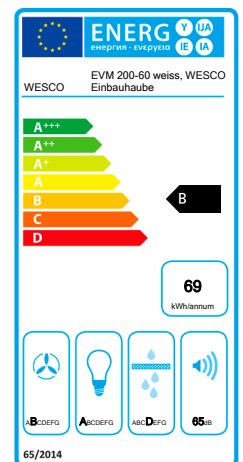

- Kompaktes Einbaugerät für den unsichtbaren Einbau
- In den Trendfarben Schwarz und Weiss erhältlich
- Schnelle und einfache Montagemöglichkeit spart Zeit
- Einfaches, intuitives Drucktasten-Bedienteil

Technische Daten			
Leistungsaufnahme Lüfter	Motor 250 W	Druckvermögen intensiv Abluft	409 Pa
Gesamtanschlusswert	Max. 260 W	Farbe Gerät	weiss
Volt- und Herz-Angabe	230 V~ 50 Hz	Breite Nennmass	60 cm
Anzahl Lüfter	1	Tiefe Nennmass	29 cm
Nennleistung Lüfter freiblasend	670 m³/h	min. Abstand über Kochfläche Elektro	50 cm
Nennleistung Lüfter freiblasend total	670 m³/h	min. Abstand über Kochfläche Gas	50 cm
Leistungsstufen	3+i	Leistungsaufnahme der Beleuchtung total	LED 7 W
Luftleistung min. Abluft	255 m³/h	Kochfeldbeleuchtung Farbtemperatur	3500 Kelvin
Luftleistung max. Abluft	550 m³/h	Kochfeldbeleuchtung dimmbar	nein
Luftleistung intensiv Abluft	650 m³/h	Beleuchtungsstärke Kochfeld	365 Lux
Luftleistung min. Umluft	255 m³/h	Bedienung/Regelung	Drucktasten
Luftleistung max. Umluft	410 m³/h	Produktlinie	BASIC
Luftleistung intensiv Umluft	430 m³/h	Betriebsart	Abluft
Schalleistungspegel min. Abluft *	49 dB(A) re1pW	Umluftklassifizierung	*
Schalleistungspegel max. Abluft *	65 dB(A) re1pW	Abgang Anschlussstutzen	oben
Schalleistungspegel intensiv Abluft *	68 dB(A) re1pW	Art des Lüfters	AC
Schalleistungspegel min. Umluft *	60 dB(A) re1pW	Anzahl Fettfiltermedien	1
Schalleistungspegel max. Umluft *	71 dB(A) re1pW	Art des Fettfiltermediums	Metallfettfilter
Schalleistungspegel intensiv Umluft *	72 dB(A) re1pW	Art des Geruchsfilters	Aktivkohlefilter
Druckvermögen min. Abluft	321 Pa	empfohlene Kochfeldbreite	bis 60 cm
Druckvermögen max. Abluft	405 Pa	Gewicht netto	10.5 kg

\* Schalleistung dB(A) re 1 pW nach EN 60704-3

Artikel-Nummer	Bezeichnung	CHF exkl. MwSt / vRG	CHF inkl. MwSt / vRG
4012448	EVM 200-60 weiss, WESCO Einbauhaube	860.30	930.00

Planungsinformationen Haubenkörper			
Breite Haubenkörper effektiv	514 mm	Höhe Haubenkörper effektiv	303 mm
Tiefe Haubenkörper effektiv	283 mm		