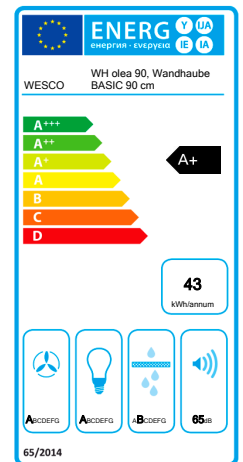

- Regenerativer, wartungsfreier Geruchsfilter mit langer Standzeit (optional)

Blendfreie LED-Beleuchtung

Dieses LED-Licht beleuchtet das Arbeitsumfeld optimal und ohne zu blenden.

Technische Daten			
Leistungsaufnahme Lüfter	Motor 270 W	Druckvermögen intensiv Abluft	590 Pa
Gesamtanschlusswert	Max. 272 W	Farbe Gerät	Edelstahl
Volt- und Herz-Angabe	230 V~ 50 Hz	Breite Nennmass	90 cm
Anzahl Lüfter	1	Tiefe Nennmass	47 cm
Nennleistung Lüfter freiblasend	m³/h	min. Abstand über Kochfläche Elektro	65 cm
Nennleistung Lüfter freiblasend total	m³/h	min. Abstand über Kochfläche Gas	65 cm
Leistungsstufen	3+i	Leistungsaufnahme der Beleuchtung total	LED 2 x 1 W (2 W)
Luftleistung min. Abluft	280 m³/h	Kochfeldbeleuchtung Farbtemperatur	3000 Kelvin
Luftleistung max. Abluft	600 m³/h	Beleuchtungsstärke Kochfeld	240 Lux
Luftleistung intensiv Abluft	750 m³/h	Bedienung/Regelung	Drucktasten
Luftleistung min. Umluft	200 m³/h	Produktlinie	BASIC
Luftleistung max. Umluft	465 m³/h	Betriebsart	Abluft
Luftleistung intensiv Umluft	510 m³/h	Umluftklassifizierung	*
Schalleistungspegel min. Abluft *	50 dB(A) re1pW	Länge Anschlusskabel	1.2 m
Schalleistungspegel max. Abluft *	65 dB(A) re1pW	Abgang Anschlussstutzen	oben
Schalleistungspegel intensiv Abluft *	69 dB(A) re1pW	Art des Lüfters	AC
Schalleistungspegel min. Umluft *	57 dB(A) re1pW	Randabsaugung	nein
Schalleistungspegel max. Umluft *	73 dB(A) re1pW	Anzahl Fettfiltermedien	3
Schalleistungspegel intensiv Umluft *	76 dB(A) re1pW	Art des Fettfiltermediums	Metallfettfilter
Druckvermögen min. Abluft	450 Pa	empfohlene Kochfeldbreite	bis 90 cm
Druckvermögen max. Abluft	580 Pa	Gewicht netto	17.2 kg