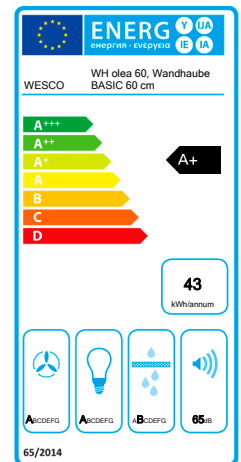

- Regenerativer, wartungsfreier Geruchsfilter mit langer Standzeit (optional)

Blendfreie LED-Beleuchtung

Dieses LED-Licht beleuchtet das Arbeitsumfeld optimal und ohne zu blenden.

Technische Daten			
Leistungsaufnahme Lüfter	Motor 270 W	Druckvermögen intensiv Abluft	590 Pa
Gesamtanschlusswert	Max. 272 W	Farbe Gerät	Edelstahl
Volt- und Herz-Angabe	230 V~ 50 Hz	Breite Nennmass	60 cm
Anzahl Lüfter	1	Tiefe Nennmass	47 cm
Nennleistung Lüfter freiblasend	m³/h	min. Abstand über Kochfläche Elektro	65 cm
Nennleistung Lüfter freiblasend total	m³/h	min. Abstand über Kochfläche Gas	65 cm
Leistungsstufen	3+i	Leistungsaufnahme der Beleuchtung total	LED 2 x 1 W (2 W)
Luftleistung min. Abluft	280 m³/h	Kochfeldbeleuchtung Farbtemperatur	3000 Kelvin
Luftleistung max. Abluft	600 m³/h	Beleuchtungsstärke Kochfeld	240 Lux
Luftleistung intensiv Abluft	750 m³/h	Bedienung/Regelung	Drucktasten
Luftleistung min. Umluft	200 m³/h	Produktlinie	BASIC
Luftleistung max. Umluft	465 m³/h	Betriebsart	Abluft
Luftleistung intensiv Umluft	510 m³/h	Umluftklassifizierung	*
Schalleistungspegel min. Abluft *	50 dB(A) re1pW	Länge Anschlusskabel	1.2 m
Schalleistungspegel max. Abluft *	65 dB(A) re1pW	Abgang Anschlussstutzen	oben
Schalleistungspegel intensiv Abluft *	69 dB(A) re1pW	Art des Lüfters	AC
Schalleistungspegel min. Umluft *	57 dB(A) re1pW	Randabsaugung	nein
Schalleistungspegel max. Umluft *	73 dB(A) re1pW	Anzahl Fettfiltermedien	3
Schalleistungspegel intensiv Umluft *	76 dB(A) re1pW	Art des Fettfiltermediums	Metallfettfilter
Druckvermögen min. Abluft	450 Pa	empfohlene Kochfeldbreite	bis 60 cm
Druckvermögen max. Abluft	580 Pa	Gewicht netto	16 kg