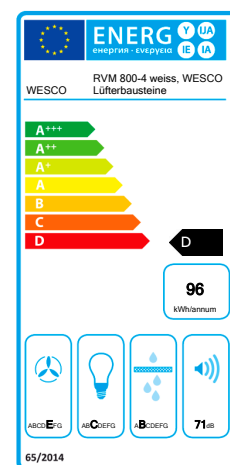

Funktionaler Huttenlüfter der BASIC-Linie
 Blendfreie Kochfeldausleuchtung
 Mit integrierter, stufenloser Regelung

Technische Daten			
Leistungsaufnahme Lüfter	Motor 200 W	Breite Nennmass	80 cm
Gesamtanschlusswert	Max. 218 W	Tiefe Nennmass	36 cm
Volt- und Herz-Angabe	230 V \sim 50 Hz	min. Abstand über Kochfläche Elektro	50 cm
Anzahl Lüfter	2	min. Abstand über Kochfläche Gas	65 cm
Nennleistung Lüfter freiblasend	400 m ³ /h	Leistungsaufnahme der Beleuchtung total	Lampe 18 W (FL)
Nennleistung Lüfter freiblasend total	800 m ³ /h	Kochfeldbeleuchtung Farbtemperatur	4000 Kelvin
Leistungsstufen	stufenlos	Beleuchtungsstärke Kochfeld	300 Lux
Luftleistung min. Abluft	235 m ³ /h	Bedienung/Regelung	Schieberegler
Luftleistung max. Abluft	620 m ³ /h	Produktlinie	BASIC
Luftleistung min. Umluft	175 m ³ /h	Betriebsart	Abluft
Luftleistung max. Umluft	400 m ³ /h	Umluftklassifizierung	*
Schalleistungspegel min. Abluft *	48 dB(A) re1pW	Länge Anschlusskabel	1 m
Schalleistungspegel max. Abluft *	71 dB(A) re1pW	Abgang Anschlussstutzen	oben
Schalleistungspegel min. Umluft *	53 dB(A) re1pW	Art des Lüfters	AC
Schalleistungspegel max. Umluft *	68 dB(A) re1pW	Randabsaugung	nein
Druckvermögen min. Abluft	115 Pa	Anzahl Fettfiltermedien	2
Druckvermögen max. Abluft	345 Pa	Art des Fettfiltermediums	Metallfettfilter
Farbe Gerät	weiss	Gewicht netto	15 kg

* Schalleistung dB(A) re 1 pW nach EN 60704-3

Artikel-Nummer	Bezeichnung	CHF exkl. MwSt / vRG	CHF inkl. MwSt / vRG
4000257	RVM 800-4 weiss, WESCO Lüfterbausteine	1720.65	1860.00

Planungsinformationen Haubenkörper