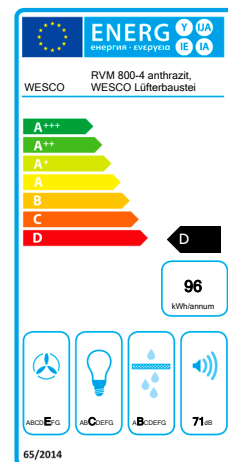

Funktionaler Huttenlüfter der BASIC-Linie
 Blendfreie Kochfeldausleuchtung
 Mit integrierter, stufenloser Regelung

Technische Daten			
Leistungsaufnahme Lüfter	Motor 200 W	Breite Nennmass	80 cm
Gesamtanschlusswert	Max. 218 W	Tiefe Nennmass	36 cm
Volt- und Herz-Angabe	230 V [~] 50 Hz	min. Abstand über Kochfläche Elektro	50 cm
Anzahl Lüfter	2	min. Abstand über Kochfläche Gas	65 cm
Nennleistung Lüfter freiblasend	400 m³/h	Leistungsaufnahme der Beleuchtung total	Lampe 18 W (FL)
Nennleistung Lüfter freiblasend total	800 m³/h	Kochfeldbeleuchtung Farbtemperatur	4000 Kelvin
Leistungsstufen	stufenlos	Beleuchtungsstärke Kochfeld	300 Lux
Luftleistung min. Abluft	235 m³/h	Bedienung/Regelung	Schieberegler
Luftleistung max. Abluft	620 m³/h	Produktlinie	BASIC
Luftleistung min. Umluft	175 m³/h	Betriebsart	Abluft
Luftleistung max. Umluft	400 m³/h	Umluftklassifizierung	*
Schalleistungspegel min. Abluft *	48 dB(A) re1pW	Länge Anschlusskabel	1 m
Schalleistungspegel max. Abluft *	71 dB(A) re1pW	Abgang Anschlussstutzen	oben
Schalleistungspegel min. Umluft *	53 dB(A) re1pW	Art des Lüfters	AC
Schalleistungspegel max. Umluft *	68 dB(A) re1pW	Randabsaugung	nein
Druckvermögen min. Abluft	115 Pa	Anzahl Fettfiltermedien	2
Druckvermögen max. Abluft	345 Pa	Art des Fettfiltermediums	Metallfettfilter
Farbe Gerät	anthrazit	Gewicht netto	15 kg